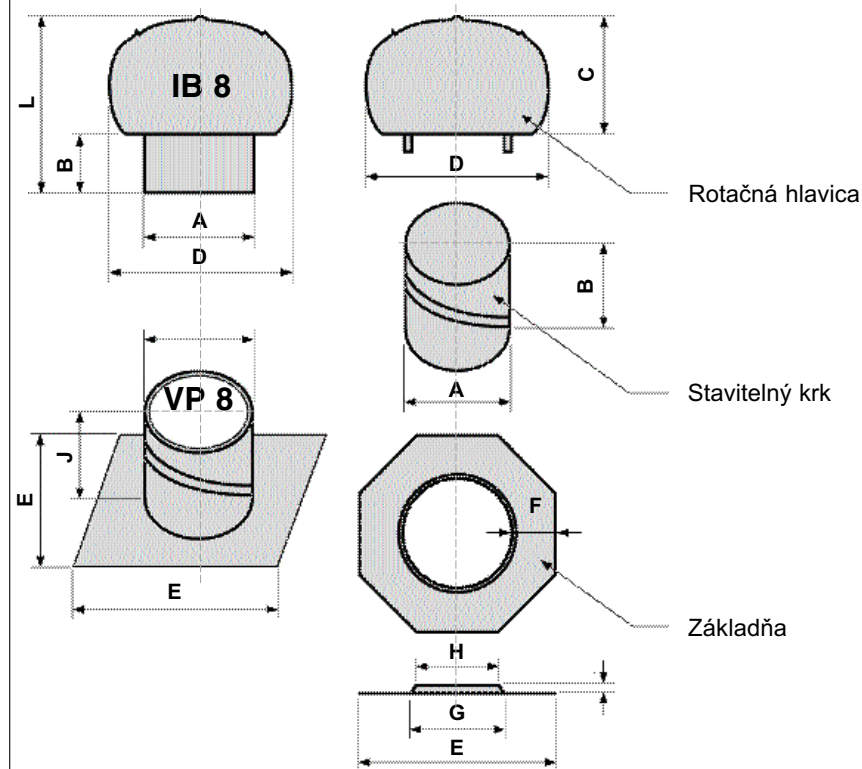

GT 12 - BIB 12 - BIB14

Tabuľka rozmerov ventilačných hlavíc LOMANCO

Typ V	rozmer A	rozmer B	rozmer C	rozmer D	rozmer E	rozmer F
GT 12	305 mm	165 mm	245 mm	420 mm	510 mm	100 mm
BIB 12	305 mm	195 mm	250 mm	440 mm	510 mm	100 mm
BIB 14	356 mm	255 mm	270 mm	460 mm	560 mm	100 mm
IB 8	203 mm	107 mm	-	320 mm	400 mm	-

Typ VT	rozmer G	rozmer H	rozmer I	rozmer J	rozmer K	rozmer L	uhol sklonu
GT 12	300 mm	278 mm	25 mm	-	-	-	0-27°
BIB 12	300 mm	278 mm	25 mm	-	-	-	0-45°
BIB 14	350 mm	335 mm	30 mm	-	-	-	0-45°
IB 8	-	-	-	195 mm	203 mm	360 mm	0-27°