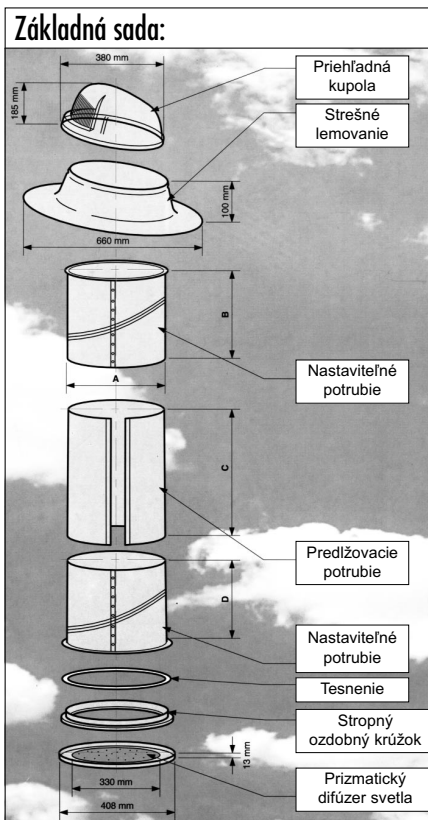

Odd. 8. ODL : Svetlovody

Stropný svetlovod predstavuje najjednoduchší spôsob osvetlenia, ako priviesť teplé prirodzené svetlo do neosvetlených priestorov.

- nenáročná inštalácia
- osvetlenie plochy až 20 m²
- nevyžaduje údržbu
- je vhodný pre všetky druhy krytín
- na inštaláciu nie je potrebné stavebné povolenie
- hermeticky uzavretý design zaisťuje minimálnu stratu tepla

Typy:	č.č.	cena euro
SV 10 – základná sada dĺžka 122 cm, Ø 255 mm nástavné diely	850	362,50
NT 20 – nástavec dĺžka 51 cm, Ø 255 mm	851	46,00
NT 48 – nástavec dĺžka 122 cm, Ø 255 mm	852	105,00
SV 14 – základná sada dĺžka 122 cm, Ø 356 mm	853	494,50
NT 20 – nástavec dĺžka 51 cm, Ø 356 mm	854	63,50
NT 48 – nástavec dĺžka 122 cm, Ø 356 mm	855	145,50
ODL základňa typizovaná	858	99,50

Cenník je platný od 1. 1. 2012,
orientačné ceny sú uvedené bez DPH
(na aktuálne ceny volajte 0903 238 536)

TECHNICKÉ INFORMÁCIE

- ⑥ **Stropný svetlovod** predstavuje ten najjednoduchší, najatraktívnejší spôsob, ako priviesť prirodzené svetlo do všetkých nedostatočne osvetlených priestorov vo Vašom domove – do chodieb, šatní, kúpeľní, kuchýň, vstupných priestorov, atď. I keď je pomerne malý, je konštruovaný tak, aby do všetkých miest dodal rovnomerne maximálne množstvo svetla.
- ⑥ Všetko potrebné pre inštaláciu je obsiahnuté v základnej sade (s výnimkou strešného tesnenia).
- ⑥ **Základná sada** je konštruovaná na dĺžku 122 cm. V prípade potreby je možné dokúpiť prídavné predlžovacie potrubie.
- ⑥ Smer a sklon svetlovodu sa dá prispôsobiť pomocou dvoch nastaviteľných dielov až do sklonu 45°.
- ⑥ Svetlovod so strešným lemovaním je konštruovaný z jedného dielu, aby sa vylúčilo riziko zatekania. Teplotné rozdiely sa vyrovnávajú po vrstvách, nedochádza ku kondenzácii vody.
- ⑥ Svetlovodné potrubie je z vnútornej strany špeciálne pokryté superreflexným filmom, ktorý maximalizuje odraz a prenos slnečných lúčov.
- ⑥ Špeciálna nízko profilová **kopula Solar Lens™ s patentovanou reflexnou optikou** zachytáva optickými hranolmi svetlo a odráža ho smerom do svetlovodného potrubia, čím sa násobí účinnosť svetelného systému.
- ⑥ Kupola je zhotovená z pevného akrylátu odolného voči UV žiareniu a zaisťuje dlhodobu vynikajúcu optickú jasnosť a odolnosť proti mechanickému poškodeniu.
- ⑥ Stropný difúzer svetla plochého profilu rozptyľuje rovnomerne svetlo na plochu až 20 m², čo je zrovnateľné so štandardným strešným oknom.
- ⑥ K inštalácii **ODL svetlovodu** sa *nevyžaduje stavebné povolenie* ako u bežných strešných okien.
- ⑥ **ODL svetlovod** je vhodný pre všetky druhy krytín (s príslušnou základňou ku krytine).
- ⑥ Hermeticky uzavretý dizajn zaisťuje minimálne straty tepla, v extrémne chladných oblastiach sa doporučuje svetlovod tepelne zaizolovať.
- ⑥ Svetlovody ODL s **vnútorným osadením žiarovkou** sa dajú využiť v nočných hodinách ako klasické svietidlo.
- ⑥ **ODL svetlovod** spĺňa všetky bezpečnostné a hygienické predpisy.
- ⑥ **Záruka** na produkt sa poskytuje až na **10 rokov**.

Tabuľka rozmerov

typ / veľkosti (mm)	A	B	C	D	kopula
SV 10	255	381	508/1220	381	oblá
SV 14	356	381	508/1220	381	odstupňovaná

Svetlovod SV 10 svetelný tok 1 723 lm, konštanta 1 120

rozmery priestoru d x š (m)	plocha (m²)	priemerná osvetlenosť (lx)	činiteľ dennej osvetlenosti
2 x 2	4	280	1,4 %
2 x 3	6	187	0,93 %
3 x 3	9	124	0,62 %
3 x 4	12	93	0,46 %
4 x 4	16	70	0,35 %
4 x 5	20	56	0,28 %
5 x 5	25	45	0,22 %

Svetlovod SV 14 svetelný tok 3 446 lm, konštanta 2 240